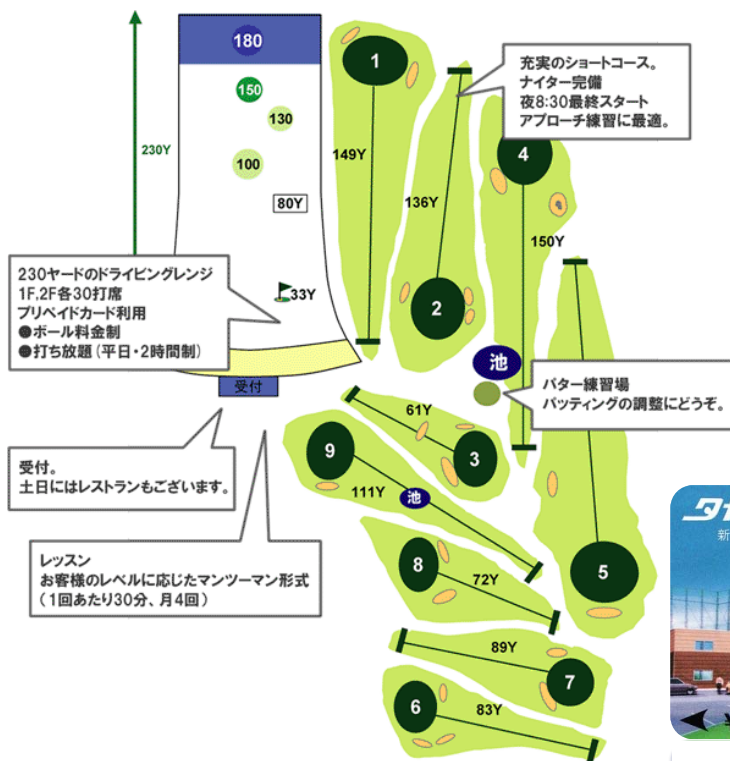

※6R目以降は無料となります。※貸クラブ、スパイクあります。

No.	HP	YD	Par	No.	HP	YD	Par
1	8	149	3	10	7	144	3
2	4	136	3	11	3	131	3
3	17	61	3	12	18	57	3
4	5	150	3	13	6	146	3
5	1	164	3	14	2	160	3
6	16	83	3	15	15	77	3
7	13	89	3	16	14	87	3
8	9	72	3	17	10	69	3
9	12	111	3	18	11	107	3
OUT		1015	27	IN		978	27
		TOTAL		1993		54	

コース1R毎に1スタンプ!
 スタンプ15個で
 打放しプリペイドカード
 ¥1,000を贈呈いたします。

※ガーデンのご案内

タカラゴルフガーデンは、初めての方もどなたでも、いつでも御利用いただけます。

会員の方は、打放し、コースともにお得な割引価格でご利用いただけます。

- *年会員
(年会費 男性1万円、女性5,000円)
- *レッスン会員
(初回入会金3,000円、月5,000円)
- *ジュニア会員(年会費1,000円)

♥月・金曜日は、レディースデイ♥

女性の方はどなたでも年会員の割引料金が適応されます。

随時会員募集

打放しプリペイドカード

- ¥1,000
- ¥2,000
- ¥3,000
- ¥5,000
- ¥10,000

自販機で購入後
 受付でチェックイン下さい。

※ドライビングレンジ

打放しは、①ボール料金制

②打放し(2時間限定。平日のみ)でご利用頂けます。

プリペイドカードシステムで稼働しておりますので、プリペイドカードをお求め下さい。

ドライビングレンジ概要	区分	時間帯	会員			
			一般 visitor	個人	法人	ジュニア
◆全長230Y ◆打席数60打席 1F:30打席 2F:30打席	ホール料金制	AM7:00~AM9:00	早朝割引 7円/球			
		AM9:00~PM10:00	9円/球	7円/球	8円/球	3円/球
◆冷房完備 ◆オートティーアップ装置 ◆ティーアップレベル調整可	打放し	平日のみ AM9:00~PM6:00	2時間制限 最終チェックインPM4:00			
			1,500円	1,200円	1,300円	なし